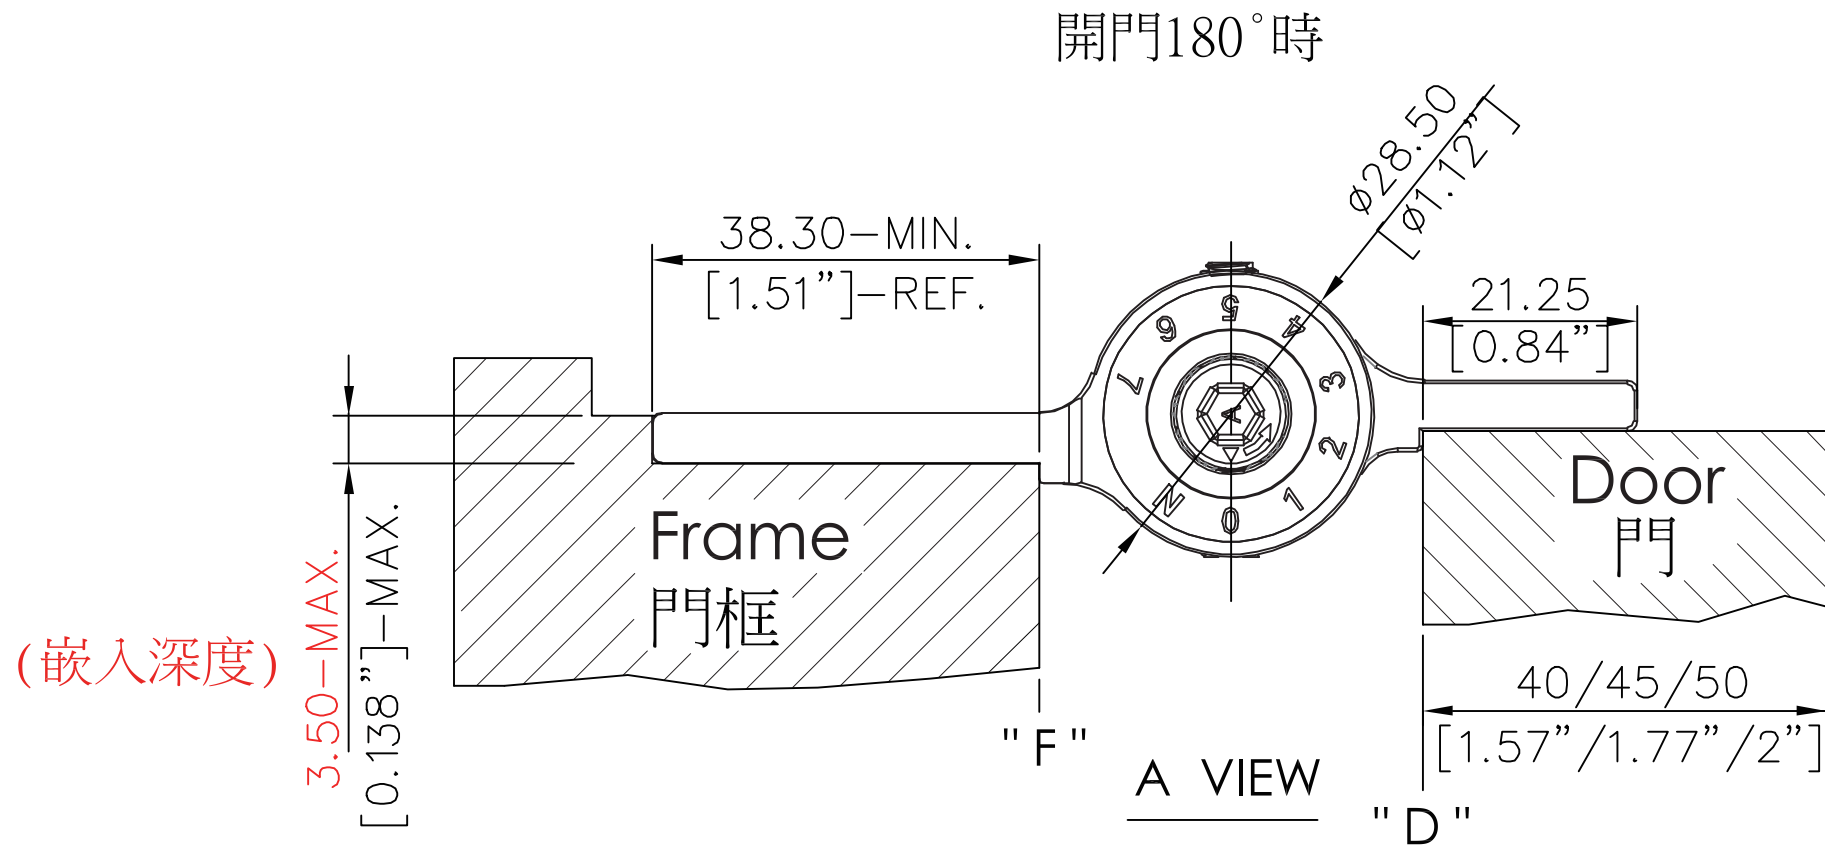

只允許門框有嵌入
安裝須使用笠源提供的螺絲

正確安裝

錯誤安裝