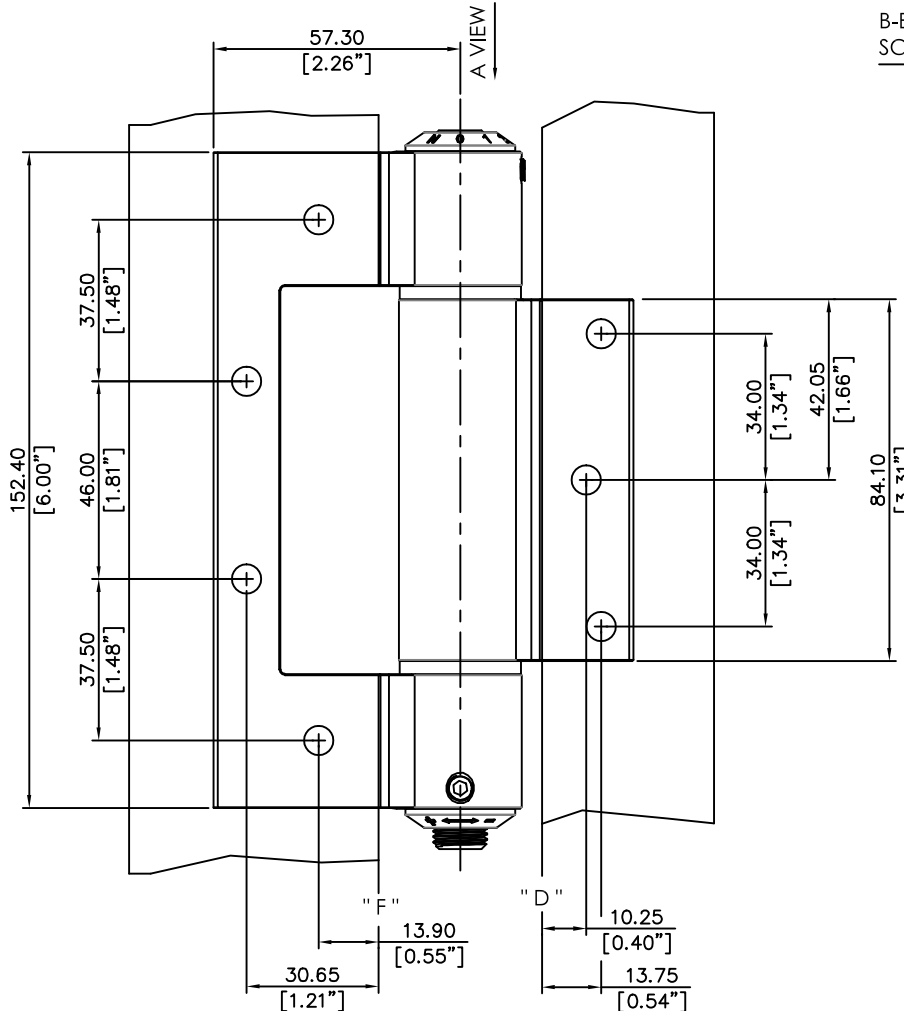

關門時，門與門框間隙：5mm
安裝須使用笠源提供的螺絲

開門180°時

mm
[Inch]

REV. DATE	2019-SEP-05
-----------	-------------

NAME: (名稱:) 3in1 Auto Door-Closer Hinge		Material: (材質:) 6061 T6
Pivot Height: (樞紐規格:) (3 KNUCKLES)	Template Size: (葉片規格:) 6" * 4.5"	Standard: (標準規範) -
Model NO.: (型號:) -	Serial NO.: (序號:) W41K	Door thickness: (適用門厚:) 40mm / 45mm / 50mm