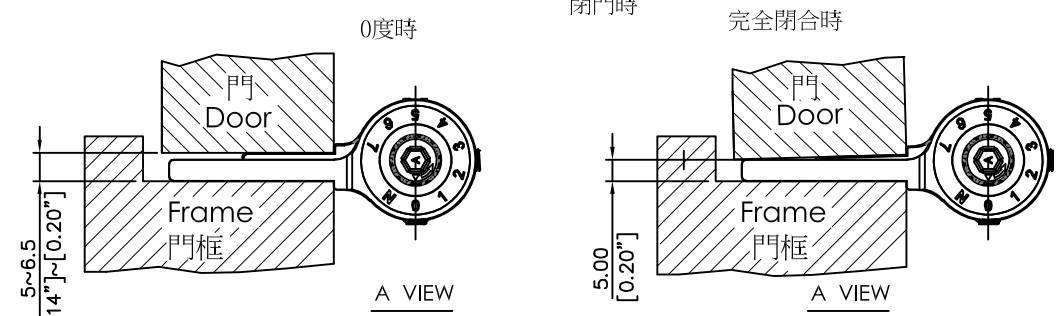

關門時，門與門框間隙：5mm
安裝須使用笠源提供的螺絲

開門180°時

mm
[Inch]

REV. DATE	2019-SEP-05
-----------	-------------

NAME: (名稱:) 3in1 Auto Door-Closer Hinge		Material: (材質:) 6061 T6
Pivot Height: (樞紐規格:) (3 KNUCKLES)	Template Size: (葉片規格:) 6" * 4.5"	Standard: (標準規範) -
Model NO.: (型號:) -	Serial NO.: (序號:) W41K	Door thickness: (適用門厚:) 40mm / 45mm / 50mm