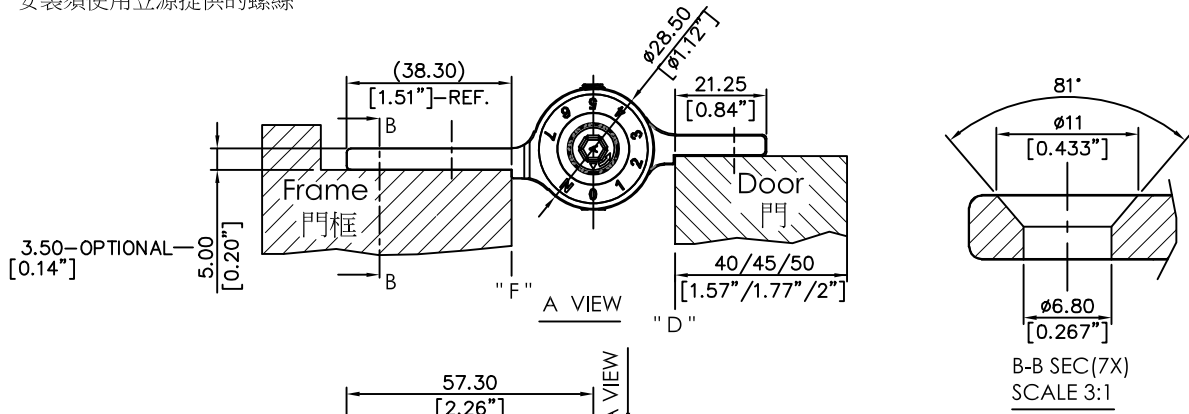

關門時，門與門框間隙：5mm
安裝須使用笠源提供的螺絲

開門180°時

mm
[Inch]

REV. DATE	2019-SEP-05
-----------	-------------

NAME: (名稱:) 3in1 Auto Door-Closer Hinge		Material: (材質:) 6061 T6
Pivot Height: (樞紐規格:) (3 KNUCKLES)	Template Size: (葉片規格:) 6" * 4.5"	Standard: (標準規範) -
Model NO.: (型號:) -	Serial NO.: (序號:) W41K	Door thickness: (適用門厚:) 40mm / 45mm / 50mm