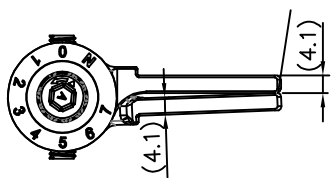

3in1 Auto Door-Closer Hinge  
Hinge@waterson.com

NAME: (名稱:) 3in1 Auto Door-Closer Hinge		Material: (材質:) 304 Stainless steel	
Pivot Height: (樞紐規格:) (5 KNUCKLES)	Template Size: (葉片規格:) 6" x 4"	Standard: (標準規範) ANSI A156.7	
Model NO.: (型號:) 640141	Serial NO.: (序號:) K51M	Door thickness: (適用門厚:) 40mm	

關門至兩葉片相接觸

關門至0度，兩葉片尚未接觸

開門至90度