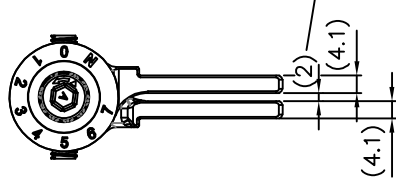

3in1 Auto Door-Closer Hinge  
Hinge@waterson.com

NAME: (名稱:) 3in1 Auto Door-Closer Hinge		Material: (材質:) 304 Stainless steel	
Pivot Height: (樞紐規格:) (5 KNUCKLES)	Template Size: (葉片規格:) 6" x 4"	Standard: (標準規範) ANSI A156.7	
Model NO.: (型號:) 640141	Serial NO.: (序號:) K51M	Door thickness: (適用門厚:) 40mm	

關門至兩葉片相接觸

關門至0度，兩葉片尚未接觸

開門至90度