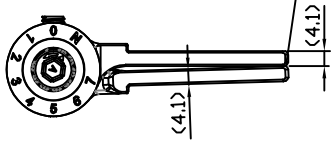

3in1 Auto Door-Closer Hinge
Hinge@waterson.com

NAME: (名稱:) 3in1 Auto Door-Closer Hinge		Material: (材質:) 304 Stainless steel
Pivot Height: (樞紐規格:) (5 KNUCKLES)	Template Size: (葉片規格:) 6" x 5"	Standard: (標準規範) ANSI A156.7
Model NO.: (型號:) 650141	Serial NO.: (序號:) K51M	Door thickness: (適用門厚:) 50mm

K51M-650

關門至兩葉片相接觸

關門至0度，兩葉片尚未接觸

開門至90度