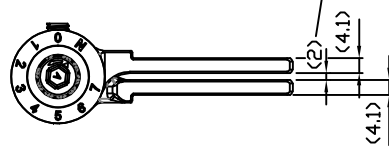

3in1 Auto Door-Closer Hinge
Hinge@waterson.com

NAME: (名稱:) 3in1 Auto Door-Closer Hinge		Material: (材質:) 304 Stainless steel
Pivot Height: (樞紐規格:) (5 KNUCKLES)	Template Size: (葉片規格:) 6" x 5"	Standard: (標準規範) ANSI A156.7
Model NO.: (型號:) 650141	Serial NO.: (序號:) K51M	Door thickness: (適用門厚:) 50mm

K51M-650

關門至兩葉片相接觸

關門至0度，兩葉片尚未接觸

開門至90度