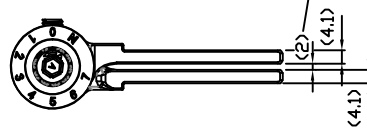

3in1 Auto Door-Closer Hinge
Hinge@waterson.com

NAME: (名稱:) 3in1 Auto Door-Closer Hinge		Material: (材質:) 304 Stainless steel
Pivot Height: (樞紐規格:) (5 KNUCKLES)	Template Size: (葉片規格:) 6" x 5.5"	Standard: (標準規範) ANSI A156.7
Model NO.: (型號:) 655141	Serial NO.: (序號:) K51M	Door thickness: (適用門厚:) 55mm

K51M-655

關門至兩葉片相接觸

關門至0度，兩葉片尚未接觸

開門至90度