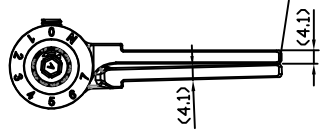

3in1 Auto Door-Closer Hinge
Hinge@waterson.com

NAME: (名稱:) 3in1 Auto Door-Closer Hinge		Material: (材質:) 304 Stainless steel
Pivot Height: (樞紐規格:) (5 KNUCKLES)	Template Size: (葉片規格:) 6" x 5.5"	Standard: (標準規範) ANSI A156.7
Model NO.: (型號:) 655141	Serial NO.: (序號:) K51M	Door thickness: (適用門厚:) 55mm

K51M-655

關門至兩葉片相接觸

關門至0度，兩葉片尚未接觸

開門至90度