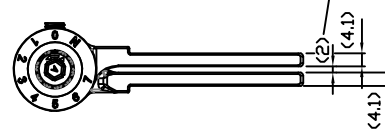

3in1 Auto Door-Closer Hinge
 Hinge@waterson.com

NAME: (名稱:) 3in1 Auto Door-Closer Hinge		Material: (材質:) 304 Stainless steel
Pivot Height: (樞紐規格:) (5 KNUCKLES)	Template Size: (葉片規格:) 6" x 6"	Standard: (標準規範) ANSI A156.7
Model NO.: (型號:) 600141	Serial NO.: (序號:) K51M	Door thickness: (適用門厚:) 60mm

K51M-660

關門至兩葉片相接觸

關門至0度，兩葉片尚未接觸

開門至90度